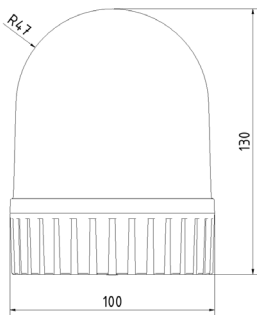

Befestigungsbügel nicht  
im Lieferumfang enthalten  
anthrazit  
Art.: 905.BW00.00  
lichtgrau  
Art.: 905.BW01.00

Befestigungsbügel für  
Twinkle-Star Mini  
anthrazit  
Art.: 905.BWM1.00