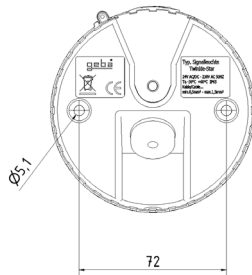

Befestigungsbügel nicht  
im Lieferumfang enthalten  
anthrazit  
Art.: 905.BW00.00  
lichtgrau  
Art.: 905.BW01.00

Befestigungsbügel für  
Twinkle-Star Mini  
anthrazit  
Art.: 905.BWM1.00

## Technische Daten

Gehäusematerial	Glasfaserverstärktes Polypropylen
Linsenmaterial	Polycarbonat
Betriebsspannung	24V AC/DC und/oder 230V AC max. 3W
Schutzart	IP 65
Umgebungstemperatur	-30°C bis +50°C
Zubehör	Befestigungsbügel optional