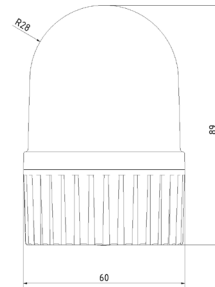

Befestigungsbügel nicht  
im Lieferumfang enthalten  
anthrazit  
Art.: 905.BW00.00  
lichtgrau  
Art.: 905.BW01.00

Befestigungsbügel für  
Twinkle-Star Mini  
anthrazit  
Art.: 905.BWM1.00