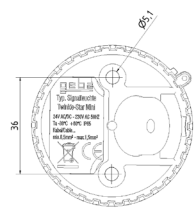

Befestigungsbügel nicht  
im Lieferumfang enthalten  
anthrazit  
Art.: 905.BW00.00  
lichtgrau  
Art.: 905.BW01.00

Befestigungsbügel für  
Twinkle-Star Mini  
anthrazit  
Art.: 905.BWM1.00

## Technische Daten

Gehäusematerial	Glasfaserverstärktes Polypropylen
Linsenmaterial	Polycarbonat
Betriebsspannung	24V AC/DC und/oder 230V AC max. 3W
Schutzart	IP 65
Umgebungstemperatur	-30°C bis +50°C
Zubehör	Befestigungsbügel optional