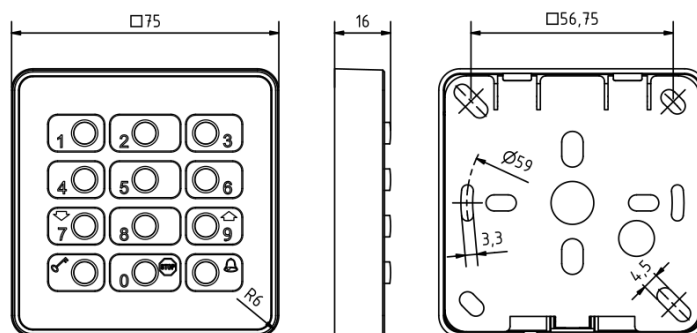

Nouveau clavier Quadra-line

Quadra-line
Gris clair Ref.: 507.CQ22.10

Nouveau clavier Quadra-Line

Le clavier Quadra-line, qui a fait ses preuves, atteint un nouveau niveau. Il se caractérise par son design innovant et est un véritable accroche-regard. Par rapport au modèle précédent, le pavé de commande n'a plus de vis visibles. Cette nouvelle technologie de fixation intelligente crée non seulement plus de sécurité, mais améliore également l'apparence visuelle du clavier. La gamme Quadra est compatible avec toutes les logiques (électronique) à partir de 2012. Nous offrons à notre best-seller un développement nouveau et augmentons la qualité geba.

Données techniques

Matière du boîtier	Métal poudré Boutons métal
Matière façade	Aluminium
Indice de protection	IP 65
Température d'utilisation	-30°C à +50°C
Connexion	<ul style="list-style-type: none">• Cable de 5 mètres• Support métal inclus