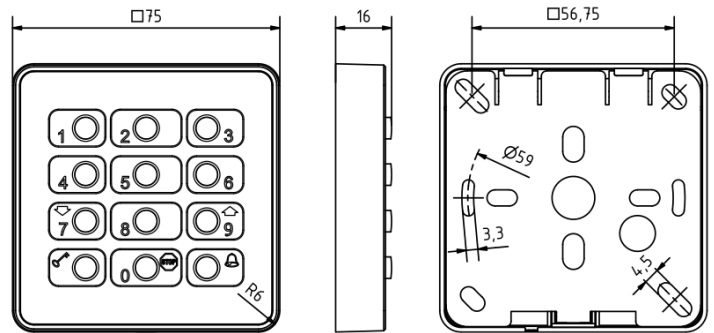

Die neue Quadra-Line

Quadra-Line
Lichtgrau
Art.: 507.CQ22.10

Die neue Quadra-Line

Die altbewährte Quadra-Line-Tastatur wird auf ein neues Level gehoben. Sie überzeugt durch ihr innovatives Design und ist ein echter Hingucker. Im Vergleich zum Vorgängermodell befinden sich keine sichtbaren Schrauben mehr im Tastenfeld. Eine neue Befestigungstechnik schafft gleichzeitig mehr Sicherheit und wertet die Tastatur optisch auf. Die Quadra-Line ist kompatibel mit den Auswertungen ab Baujahr 2012. Sie erhalten eine stringente Weiterentwicklung unseres beliebten Bestsellers in bewährter geba-Qualität.

Auf einem Blick

- Kompatibel mit den Auswertungen ab Baujahr 2012
- Befestigung mittels Wandbefestigungsplatte
- Keine sichtbaren Schrauben im Tastenfeld
- Quittierton nach jedem Tastendruck
- Schutz gegen Vandalismus & Umwelteinflüsse

Technische Daten

Gehäusematerial	Metalltastatur, Metallrahmen, pulverbeschichtet
Frontplattenmaterial	Aluminium
Schutzart	IP 65
Umgebungstemperatur	-30°C bis +50°C
Anschluss	• 5-Meter-Kabel inklusive • Befestigungsplatte inklusive • Sicherheitsschraube mit Bit inklusive

Besuchen Sie uns auf Social Media

Geba GmbH

Geba GmbH

Fon: +49 2243-8804-0
Fax: +49 2243-8804-199
E-Mail: mailbox@geba.net

www.geba.net

geba Handels- und Entwicklungsgesellschaft mbH
Wecostraße 7-11
D-5378 Eitorf