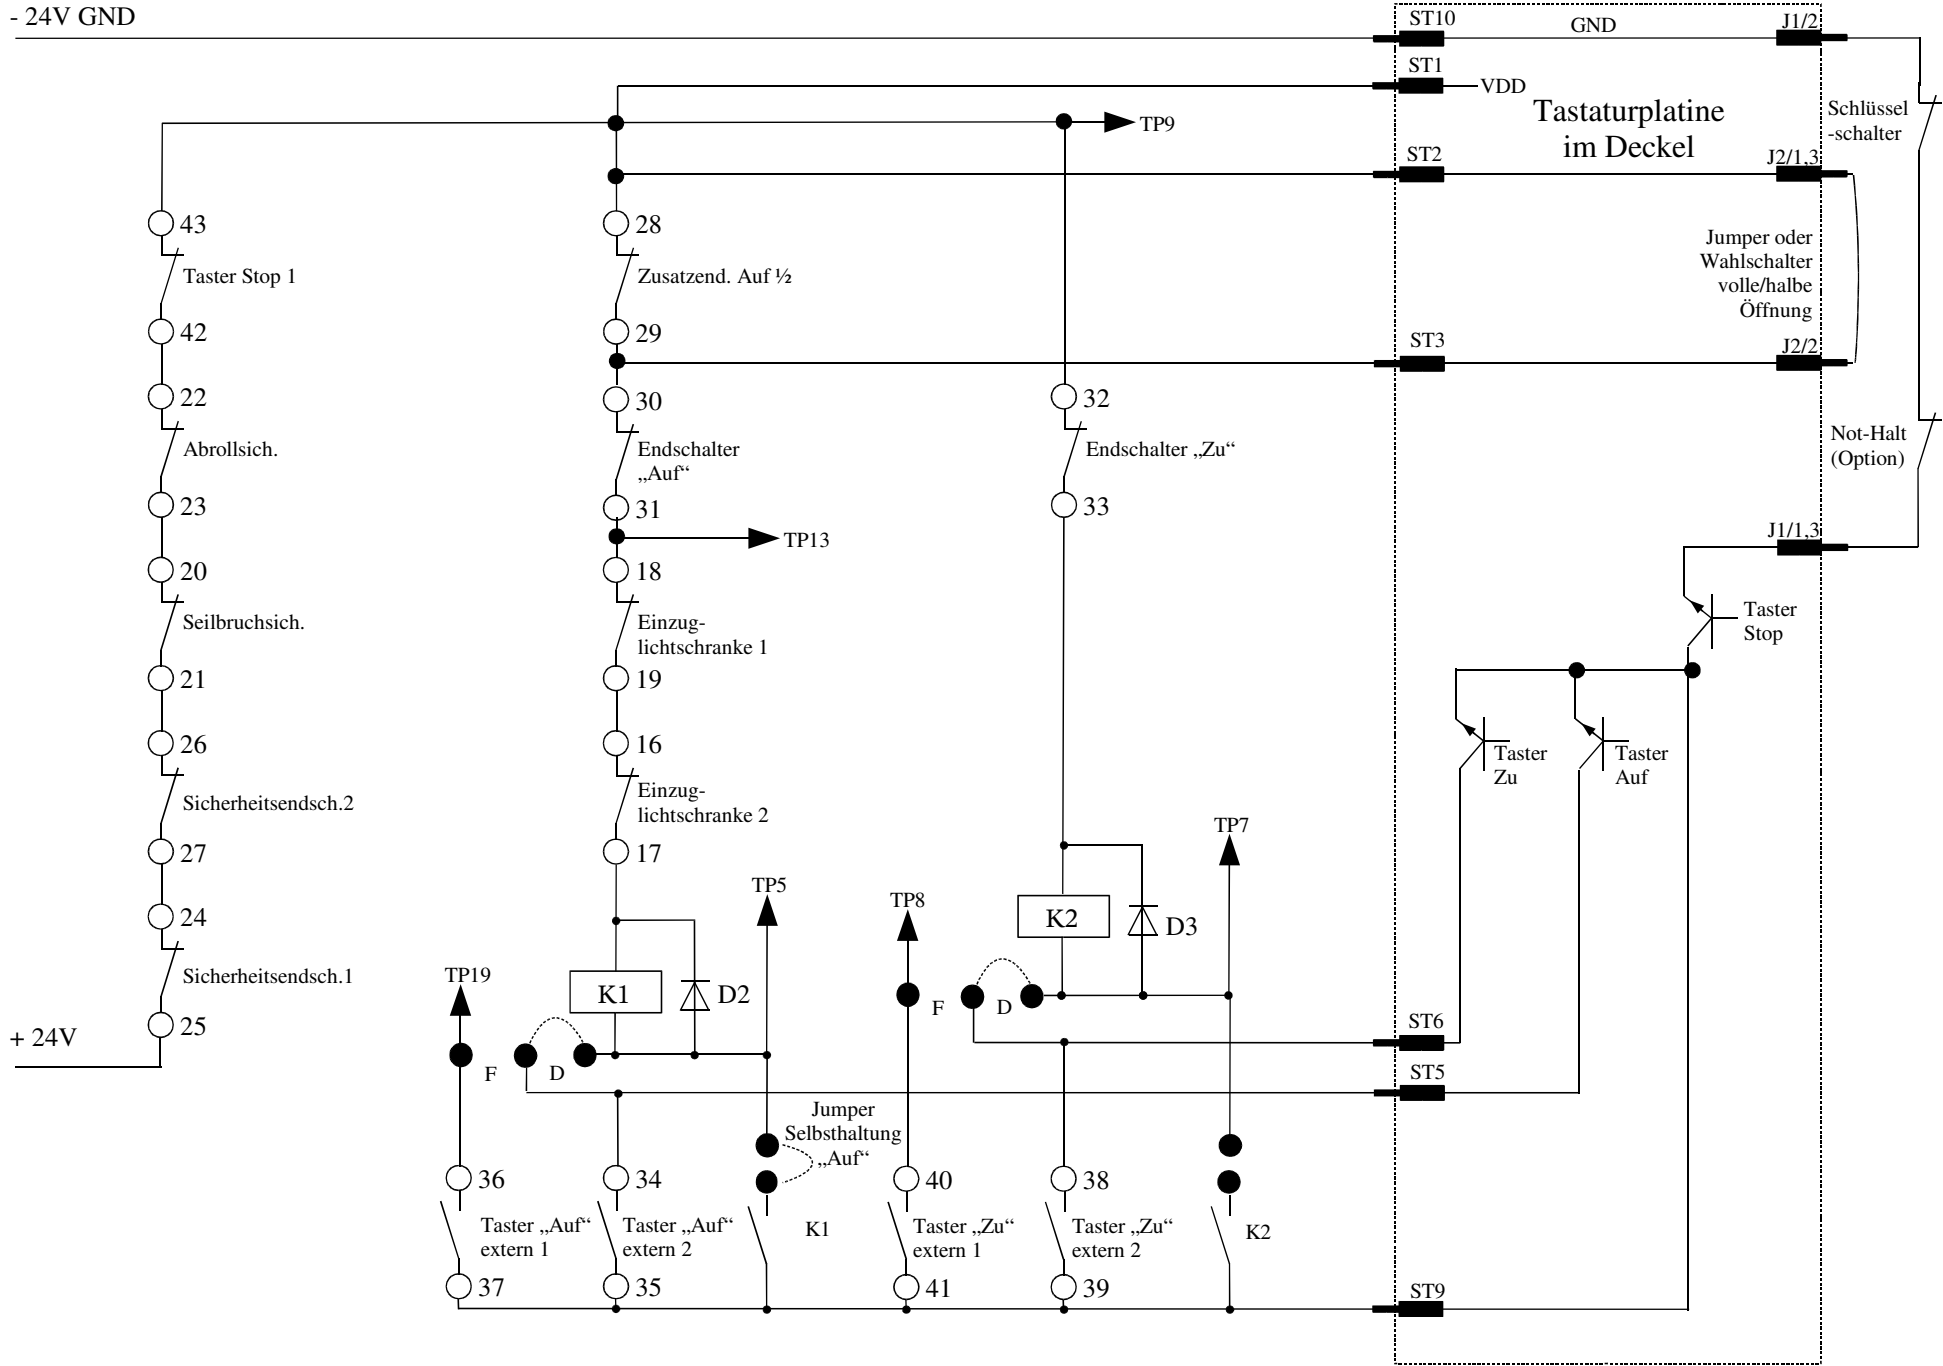

- 24V GND

### Steuerstromkreis DC3 Modular