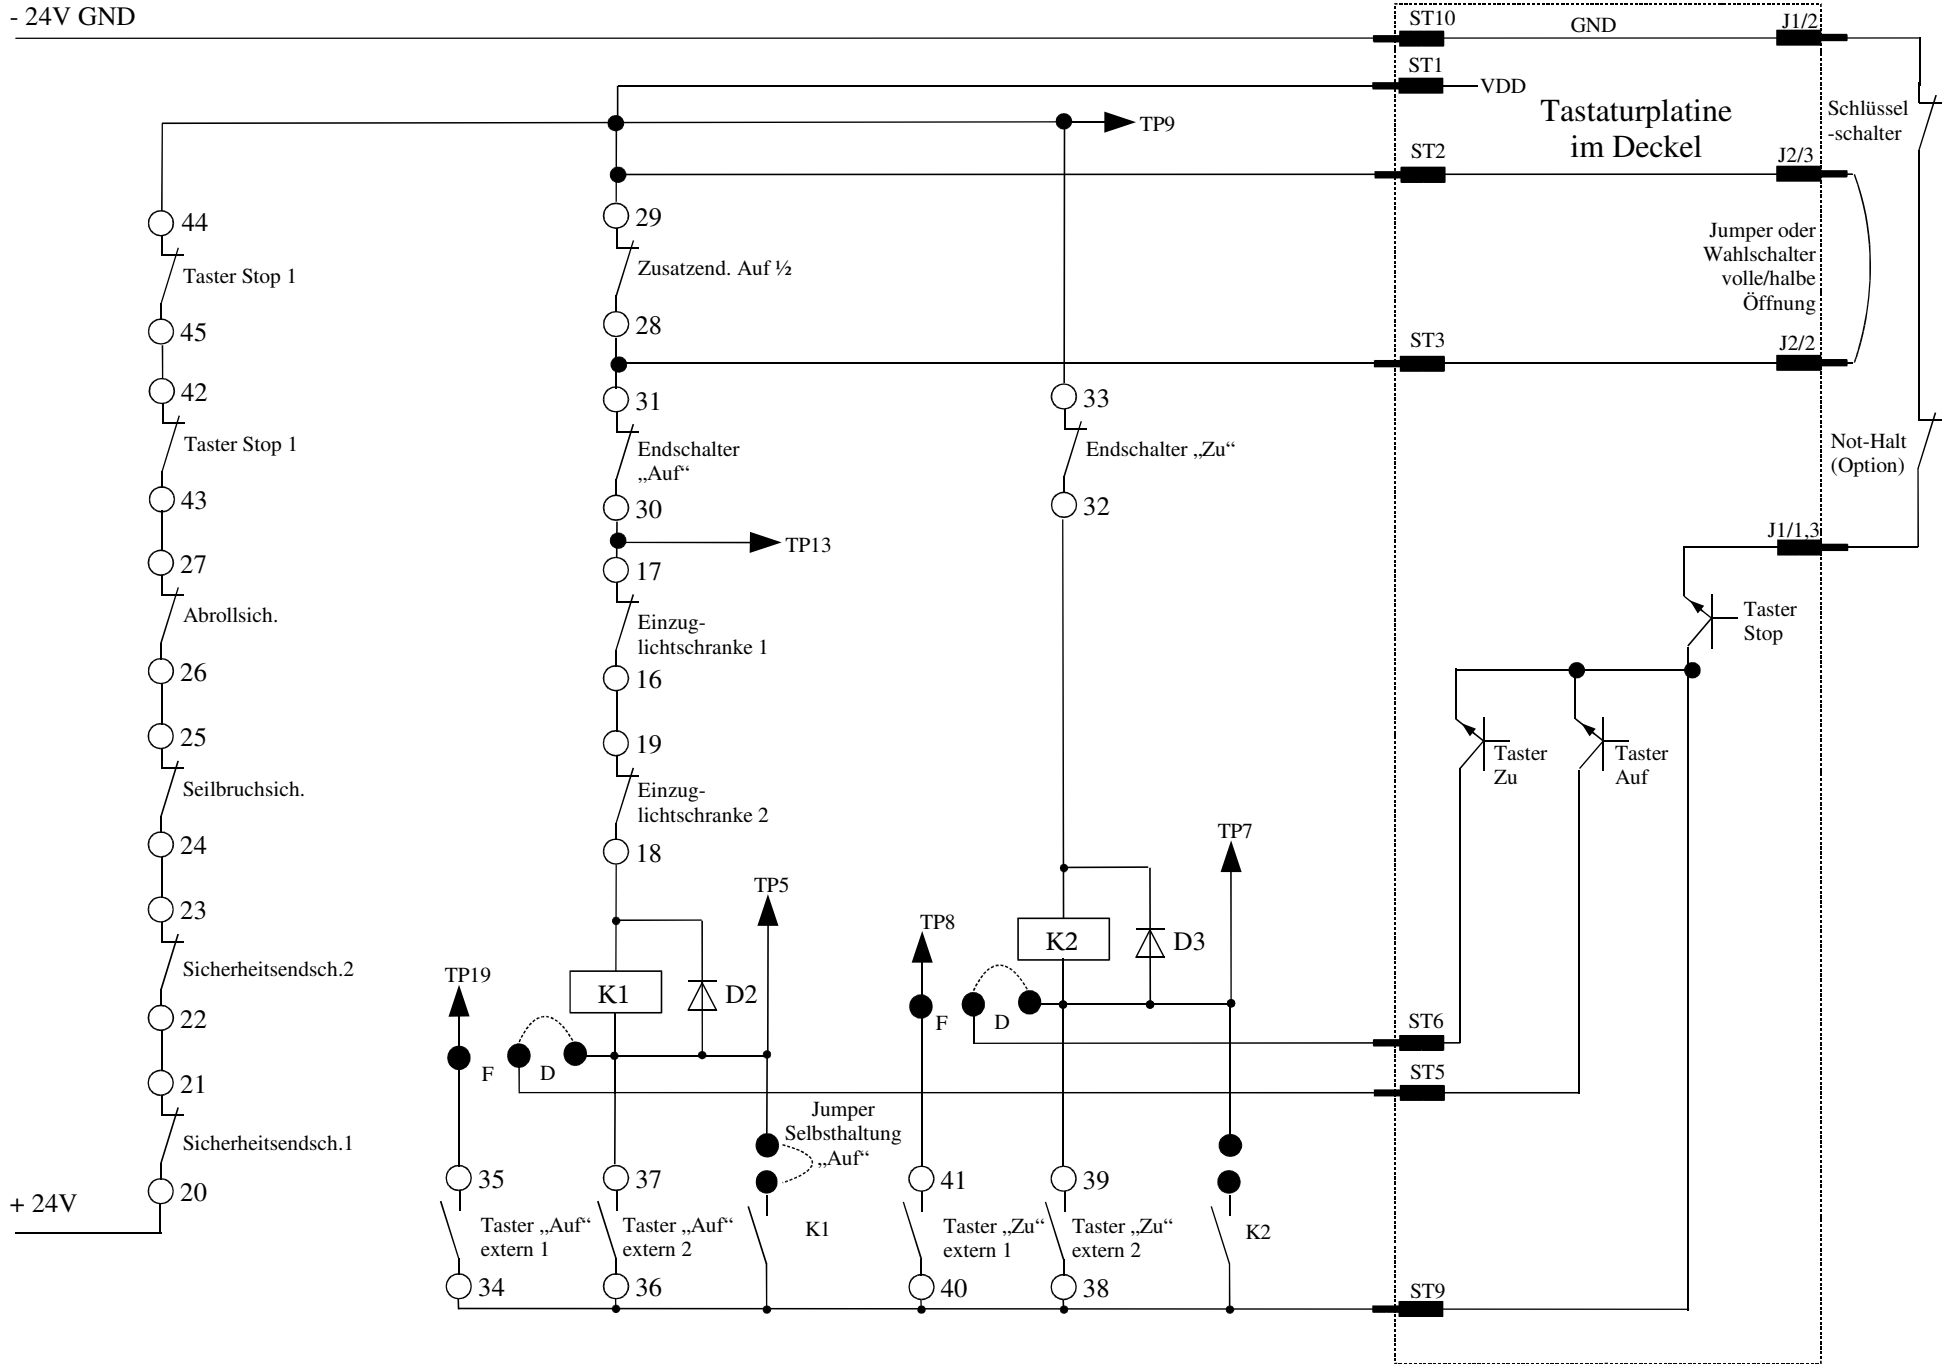

- 24V GND

Steuerstromkreis DC3 ECO, Standard, DeLuxe