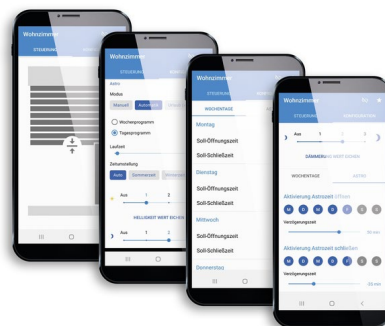

Programmeur Astro Bluetooth®  
Ref.: 941.BTZA.00

Application pour minuterie volets Geba  
Bluetooth®  
Pour Android et iOS

### Programmeur Astro Bluetooth®

Contrôle intelligent grâce à la nouvelle application geba pour programmer vos volets. Configurez simplement les heures d'ouverture et de fermeture ou activez la fonction Astro confort. Fonction Astro : Le lever et le coucher du soleil sont automatiquement déterminés et les heures d'ouverture et de fermeture peuvent être ajustées individuellement à +/-120 minutes selon vos besoins. Une fois la configuration terminée, il peut facilement être transféré vers d'autres programmeur. Déplacez vos stores à la position désirée à l'aide du curseur. Ajoutez des minuteriers fréquemment utilisés à la liste des favoris et attribuez un nom individuel à chacun. Il peut être renseigné au maximum quatre utilisateurs.