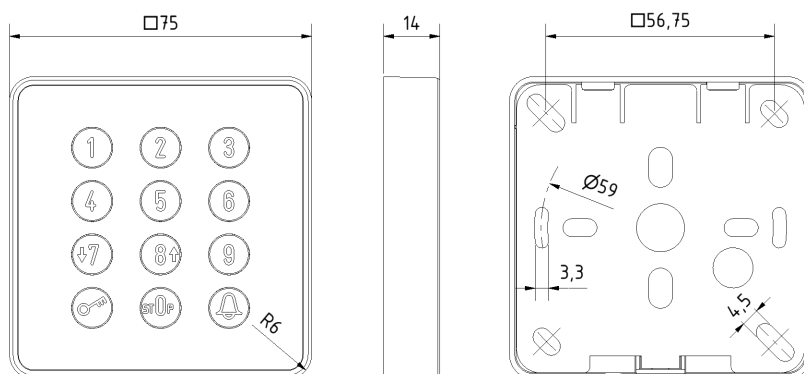

Clavier Cody Touch Argent-Noir
LED-Bleue Ref.: 507.BT21.03

Clavier Cody Touch Anthracite
LED-Bleue Ref.: 507.BT21.02

Les nouveaux claviers Cody Touch

Le clavier Cody Touch a atteint un nouveau niveau. Il se caractérise par son design moderne et sa combinaison de couleurs. Le niveau de technologie du Geba Touch a été constamment développé au cours des dernières années. Basé sur une nouvelle technologie de fixation intelligente, il n'y a pas de vis visibles sur la façade du clavier. Grâce à l'éclairage intégré, notre nouveau Cody Touch peut être utilisé à tout moment.

Synthèse

- Clavier tactile éclairé
- Peut être utilisé avec les Cody Universal et les Cody Light HF
- Fixation avec plaque de montage murale. Aucune vis visible sur la façade
- Tonalité d'accusé de réception après chaque pression sur une touche
- Durée d'éclairage 10 s après chaque pression sur une touche.

Données techniques

Matière du boîtier	Métal poudré
Façade	Acrylique
Indice de protection	IP 65
Température d'utilisation	-30°C à +50°C
Connexion	Cable de 5 mètres Support métal inclus

Retrouvez nous sur les médias sociaux

Geba GmbH

Geba GmbH

Tél : +33 (0) 1 60 03 54 46
Fax : +33 (0) 1 60 03 56 53
E-Mail : france@geba.net

www.geba.net

GEBA France
9, Rue des Longues Raies
77230 MOUSSY LE NEUF