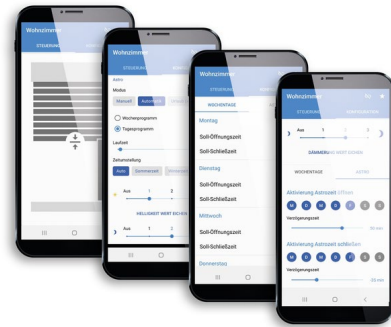

Rollotimer Astro Bluetooth®  
Art.: 941.BTZA.00

Geba Bluetooth®-Rollotimer-App  
für Android und iOS

### Rollotimer Astro Bluetooth®

Smarte Kontrolle mit der Rollotimer-App von geba. Mithilfe der Rollotimer-App kann jeder Kunde bequem via Smartphone die Öffnungs- und Schließzeiten konfigurieren oder die komfortable Astro-Funktion aktivieren. Hierbei wird der Sonnenaufgang und Untergang automatisch ermittelt und kann nach Ihren Bedürfnissen ±120 Minuten angepasst werden. Ist die Konfiguration abgeschlossen, lässt sich diese bequem auch auf andere Rollotimer übertragen. Fahren Sie Ihren Rollladen mittels Schieberegler auf die gewünschte Position. Fügen Sie häufig genutzte Rollotimer der Favoritenliste hinzu und vergeben Sie jedem einen individuellen Namen. Bis zu vier Smartphones sind einlernbar.